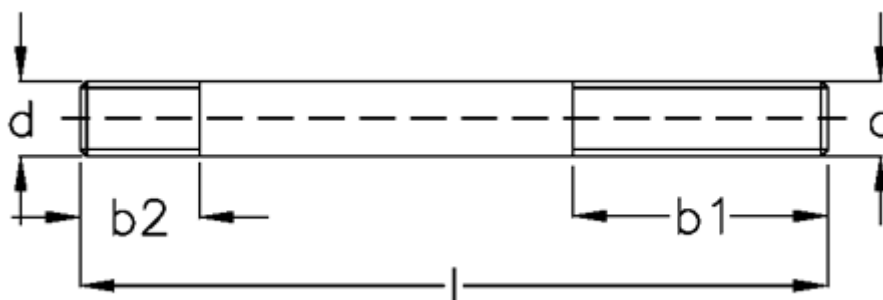

Varenummer: 20813678  
Beskrivelse: E+G Støttebolt for T-møtrik  
DIN 6379-M10-200

## Mål

b1 = 125

b2 = 13

d = M10

l = 200